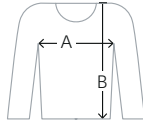

NO. 630

HAKRO KINDER SOFTSHELLJACKE NELSON

Atmungsaktive, strapazierfähige Softshelljacke für Kinder, mit wasser- und winddichtem Softshellobermaterial, abnehmbarer Kapuze, weitenverstellbarem Saumabschluss mit Tunnelkordelzug und Stoppnern sowie verlängertem, abgerundetem Rückenteil. Leichtes Microfleece an der Innenseite, Klettbänder an den Ärmelabschlüssen zum stufenlosen Regulieren, hochwertiger Zwei-Wege-Frontreißverschluss mit Reflexpaspel, innenliegender Windstoppatte und Reißverschlussgarage, seitliche Reißverschlussaschen und reflektierende Druckgrafik am Rückenteil. Alle Reißverschlüsse von YKK®. Hergestellt aus dehnfähigem Softshellmaterial für exzellente Bewegungsfreiheit aus Interlock-3-Lagen-Laminat mit TRIACTIVE PRO-Technologie. Gewebtes HAKRO Necklabel aus hochwertigem Ketsatin mit weichen, ultraschallgeschnittenen Bandkanten für höchsten Tragekomfort und gewebtes HAKRO Flaglabel an der linken Seitennaht. **Das besondere Extra für Kinder:** Das spezielle HAKRO Kids-Necklabel bietet auf der Rückseite die Möglichkeit, den Namen und die Telefonnummer des Eigentümers zu vermerken. So kann es z. B. auch nach dem Sport, in der Schule oder im Verein zu keinen Verwechslungen kommen.

Datenblatt Stand: 05/2020 Ursprungsland: China Zolltarifnummer: 6101 3090

Maßtabelle

Größe	116	128	140	152	164
A 1/2-Oberweite	39	42	45	48	51
B Länge	48,5	52,5	56,5	60,5	64,5

Alle Maßtabellen und Größenangaben unter Vorbehalt! Durch Schnittoptimierungen kann es zu geringfügigen Maßabweichungen kommen, weshalb wir eine Anprobe bei einem autorisierten HAKRO Fachhändler empfehlen. Maßtoleranzen bei 1/2-Oberweite +/- 1,5 cm und Länge +/- 2 cm.