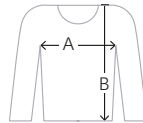

## HAKRO DAMEN THERMOJACKE OHIO

Wärmende und funktionelle Thermojacke für Damen, mit wasser- und winddichtem Obermaterial, dicker Wattierung, verlängertem und abgerundetem Rückenteil, weichem Fleece-Innenfutter für optimale Wärmeisolation und Wärmerückhalt. Mit abnehmbarer, gefütterter Kapuze, hochwertigem Zwei-Wege-Frontreißverschluss mit Windstoppatte und Reißverschlussgarage. Funktionelle Innentasche und seitliche Einschubtaschen mit Reißverschluss. Alle Reißverschlüsse von YKK®. Ärmelabschlüsse mit zusätzlichen elastischen Schlauchbündchen mit Daumenschlaufe und Reflexapplikationen für verbesserte Sichtbarkeit. Hergestellt aus TRIACTIVE PRO, einem strapazierfähigem Ripstop-Gewebe und dehnfähigem Softshell-material. Gewebtes HAKRO Necklabel aus hochwertigem Kett satin mit weichen, ultraschallgeschnittenen Bandkanten für höchsten Tragekomfort und gewebtes HAKRO Flaglabel an der linken Seitennaht.

### Maßtabelle

Größe	XS	S	M	L	XL	2XL	3XL
A 1/2-Oberweite	50	53	56	59	62	65	68
B Länge	68	68	70	70	72	72	74

Alle Maßtabellen und Größenangaben unter Vorbehalt! Durch Schnittoptimierungen kann es zu geringfügigen Maßabweichungen kommen, weshalb wir eine Anprobe bei einem autorisierten HAKRO Fachhändler empfehlen. Maßtoleranzen bei 1/2-Oberweite +/- 1,5 cm und Länge +/- 2 cm.